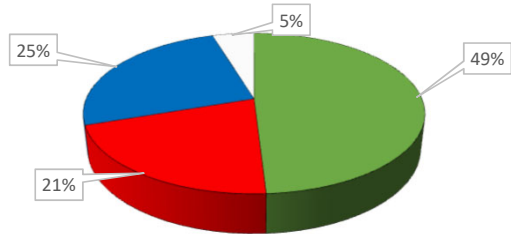

100,00% 100,00% 100,00% 100,00%

VOTO PONDERADO POR GRUPOS ELECTORALES

Proporción ponderada de votos a GARCÍA ESTEBAN, LUIS	29,35%	4,59%	8,12%	4,57%
Proporción ponderada de votos a ROIG GÓMEZ, SONIA	12,42%	1,08%	2,47%	2,40%
Proporción ponderada de votos a HERMOSILLA REDONDO, Mª DAPHNE	15,24%	4,32%	14,41%	1,03%

57,00% 10,00% 25,00% 8,00%

RESULTADOS

Voto ponderado total (%)

GARCÍA ESTEBAN LUIS	ROIG GÓMEZ SONIA	HERMOSILLA REDONDO Mª DAPHNE
46,63%	18,37%	35,00%

Grupo A

- Proporción de votos a GARCÍA ESTEBAN, LUIS
- Proporción de votos a ROIG GÓMEZ, SONIA
- Proporción de votos a HERMOSILLA REDONDO, Mª DAPHNE
- Proporción de votos en blanco