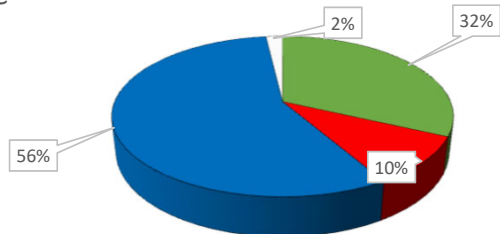

57,00% 10,00% 25,00% 8,00%

RESULTADOS

Voto ponderado total (%)

GARCÍA ESTEBAN LUIS	ROIG GÓMEZ SONIA	HERMOSILLA REDONDO Mª DAPHNE
46,63%	18,37%	35,00%

Grupo A

- Proporción de votos a GARCÍA ESTEBAN, LUIS
- Proporción de votos a ROIG GÓMEZ, SONIA
- Proporción de votos a HERMOSILLA REDONDO, Mª DAPHNE
- Proporción de votos en blanco

Grupo B

- Proporción de votos a GARCÍA ESTEBAN, LUIS
- Proporción de votos a ROIG GÓMEZ, SONIA
- Proporción de votos a HERMOSILLA REDONDO, Mª DAPHNE
- Proporción de votos en blanco

Grupo C

- Proporción de votos a GARCÍA ESTEBAN, LUIS
- Proporción de votos a ROIG GÓMEZ, SONIA
- Proporción de votos a HERMOSILLA REDONDO, Mª DAPHNE
- Proporción de votos en blanco