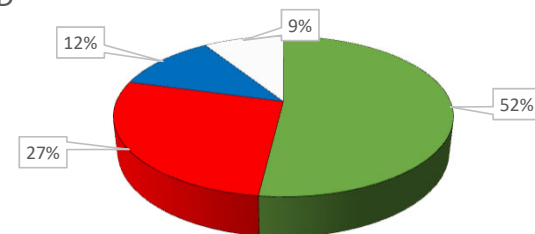

Grupo D

- Proporción de votos a GARCÍA ESTEBAN, LUIS
- Proporción de votos a ROIG GÓMEZ, SONIA
- Proporción de votos a HERMOSILLA REDONDO, Mª DAPHNE
- Proporción de votos en blanco