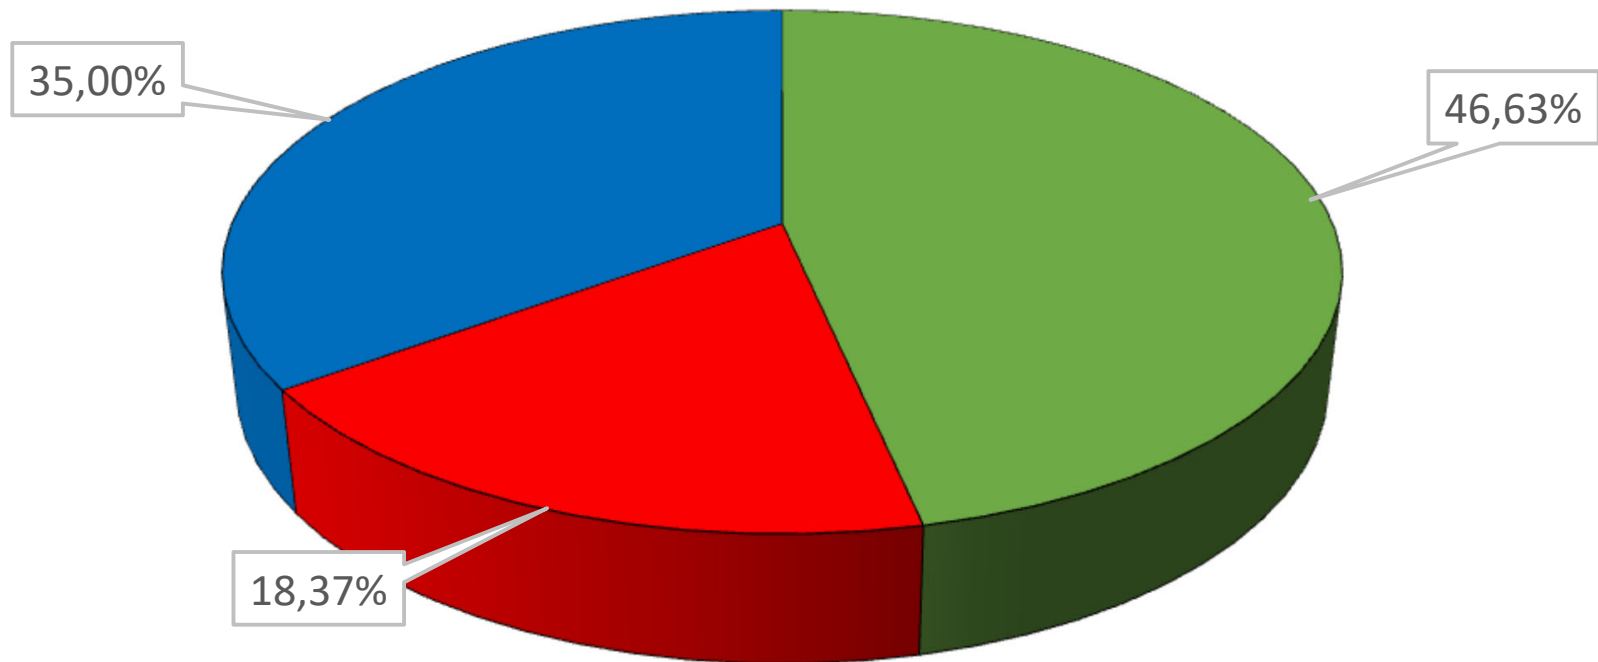

VOTO PONDERADO

■ GARCÍA ESTEBAN
LUIS

■ ROIG GÓMEZ
SONIA

■ HERMOSILLA REDONDO
Mª DAPHNE