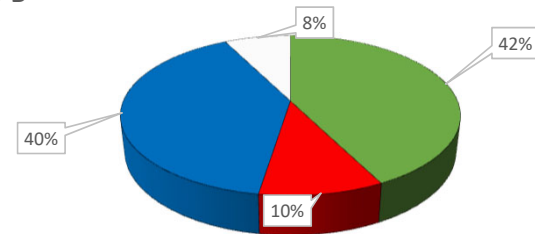

57,00% 10,00% 25,00% 8,00%

RESULTADOS

Voto ponderado total (%)

GARCÍA ESTEBAN LUIS	ROIG GÓMEZ SONIA	HERMOSILLA REDONDO Mª DAPHNE
46,63%	18,37%	35,00%

Grupo A

- Proporción de votos a GARCÍA ESTEBAN, LUIS
- Proporción de votos a ROIG GÓMEZ, SONIA
- Proporción de votos a HERMOSILLA REDONDO, Mª DAPHNE
- Proporción de votos en blanco

Grupo B

- Proporción de votos a GARCÍA ESTEBAN, LUIS
- Proporción de votos a ROIG GÓMEZ, SONIA
- Proporción de votos a HERMOSILLA REDONDO, Mª DAPHNE
- Proporción de votos en blanco

Grupo C

- Proporción de votos a GARCÍA ESTEBAN, LUIS
- Proporción de votos a ROIG GÓMEZ, SONIA
- Proporción de votos a HERMOSILLA REDONDO, Mª DAPHNE
- Proporción de votos en blanco